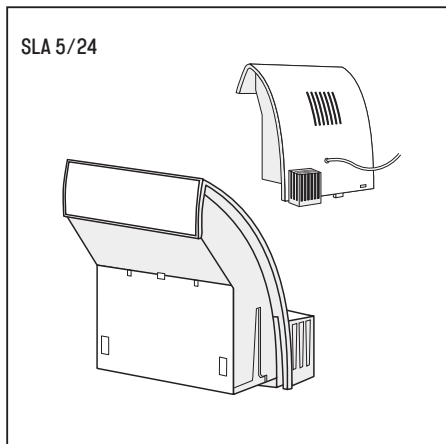

SLA 5/24

Slavemodul for Glamox Heating ovner serie 3001
Reguleres med styresignal fra 5-24 Volt DC/AC

Glamox® Heating

TECHNOLOGY AND DESIGN COMING TOGETHER

OBS!

Sørg for at produktet er koblet fra den elektriske krets før du bytter ut termostaten.

SLA 5/24 for reguleing fra ekstern styring.

SLA 5/24 kan styres av alle system med styresignaler fra 5-24 Volt DC/AC. Når spenning tilføres vil SLA 5/24 koble ovnens varme-element på, og varme tilføres i den tid signalspenning tilføres.

SLA 5/24 slavemodul.

- Slavemodul kobler ovnen inn og ut i takt med termostat. (Ekstern styring)
- Synkron innkobling av ovnen gir jevn varmedeling i rommet.

Spesifikasjoner:

- Masterinngang for 5-24 Volt DC/AC
- Galvanisk skille mot nettspenning (optokobler).

Regulering av romtemperaturen ved styring av varme og kjøling i sekvens benyttes i en rekke system.

SLA 5/24
SLA 5/24 (230V)

Art.nr.
755 222 432

EL.nr.
54 284 61