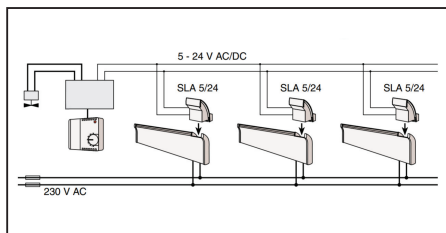

SLA 5/24

Slavemodul for Glamox Heating ovner serie 3001
Reguleres med styresignal fra 5-24 Volt DC/AC

Glamox® Heating

TECHNOLOGY AND DESIGN COMING TOGETHER

OBS!

Sørg for at produktet er koblet fra den elektriske krets før du bytter ut termostaten.

SLA 5/24 for reguleing fra ekstern styring.

SLA 5/24 kan styres av alle system med styresignaler fra 5-24 Volt DC/AC. Når spenning tilføres vil SLA 5/24 koble ovnens varme-element på, og varme tilføres i den tid signalspenning tilføres.

SLA 5/24 slavemodul.

- Slavemodul kobler ovnen inn og ut i takt med termostat. (Ekstern styring)
- Synkron innkobling av ovnen gir jevn varmedeling i rommet.

Spesifikasjoner:

- Masterinngang for 5-24 Volt DC/AC
- Galvanisk skille mot nettspenning (optokobler).

Regulering av romtemperaturen ved styring av varme og kjøling i sekvens benyttes i en rekke system.

SLA 5/24
SLA 5/24 (230V)

Art.nr.
755 222 432

EL.nr.
54 284 61