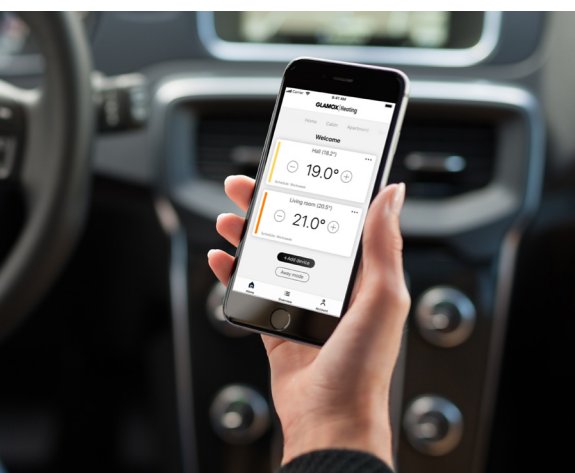

H40

Skandinaviens mest solgte designovn/
panelovn med et tidløst design.

- Replaceable thermostat
- Overheating protection
- Double insulated
- Splash proof (IP 24C)
- Five years warranty