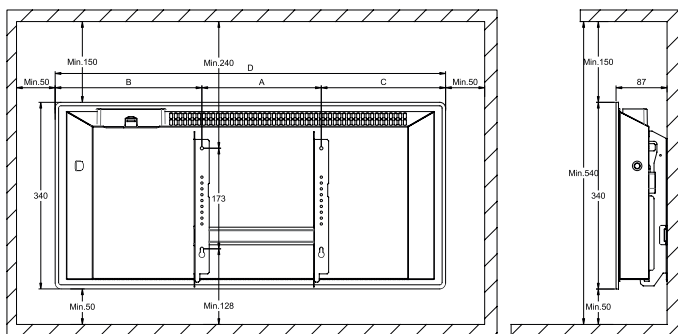

WT - Wi-Fi med Bluetooth termostat

SLX - Slavemodul

Montering:

Leveres med veggbrakett for montering på vegg.

Tilkoblingsboksen kan flyttes sideveis for å tilpasse kabelinngangen.

Gulvstativ kan bestilles som tilbehør.

Målskisse H60 panel

	Watt	B	A	C	D
H60 H 04	400	262	201	143	606
H60 H 06	600	262	201	213	676
H60 H 08	800	240	302	218	760
H60 H 10	1000	287	302	261	850
H60 H 12	1200	375	302	347	1024

Produseres av: Adax AS, Myhres gate 1, 3061 Svelvik, Norway. www.glamoxheating.com

Heating made smart

H60

Eksklusiv ovn med glassfront

Glamox® | Heating

H60 panel uten termostat. Høyde 340 mm, dybde 87 mm.

H60 H	Watt	Farge	Lengde	Art.nr. 230V	El.nr. 230V
H60 H 04	400	Hvit	606	887001	5428576
H60 H 06	600	Hvit	676	887002	5428577
H60 H 08	800	Hvit	790	887003	5428578
H60 H 10	1000	Hvit	850	887004	5428579
H60 H 12	1200	Hvit	1024	887005	5428580
H60 H 04	400	Sort	606	887201	5428581
H60 H 06	600	Sort	676	887202	5428582
H60 H 08	800	Sort	790	887203	5428583
H60 H 10	1000	Sort	850	887204	5428584
H60 H 12	1200	Sort	1024	887205	5428585