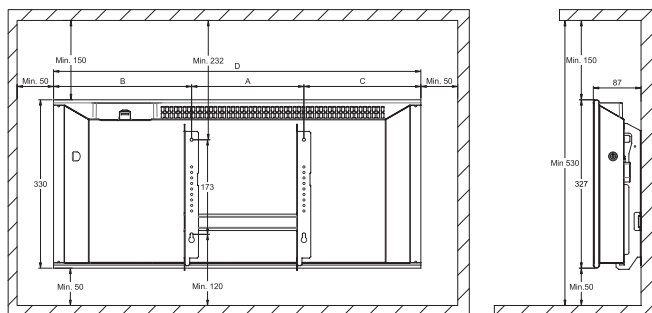

Gulvstativ kan bestilles som tilbehør.

Målskisse H40 panel

H40 H	Watt	B	A	C	D
H40 H 02	250	227	201	92	520
H40 H 04	400	227	201	137	565
H40 H 06	600	227	201	207	635
H40 H 08	800	236	302	212	750
H40 H 10	1000	268	302	239	809
H40 H 12	1200	356	302	326	984
H40 H 14	1400	263	604	227	1094
H40 H 20	2000	414	604	385	1403

Produseres av: Adax AS, Myhres gate 1, 3061 Svelvik, Norway. www.glamoxheating.com

Heating made smart

H40

Elegant og minimalistisk panelovn

Glamox® | Heating

H40 Designovn uten termostat. Høyde 330 mm, dybde 87 mm.