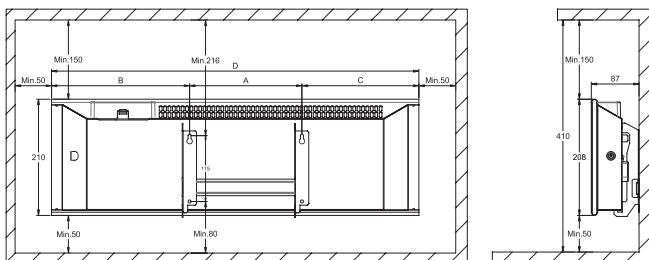

Målskisse H40 list

H40 L	Watt	B	A	C	D
H40 L 02	250	237	201	217	655
H40 L 04	400	253	302	228	783
H40 L 06	600	364	302	339	1005
H40 L 08	800	303	604	279	1186
H40 L 10	1000	386	604	390	1380
H40 L 12	1200	484	604	460	1548
H40 L 14	1400	293	1198	269	1760

Produseres av: Adax AS, Myhres gate 1, 3061 Svelvik, Norway. www.glamoxheating.com

Heating made smart