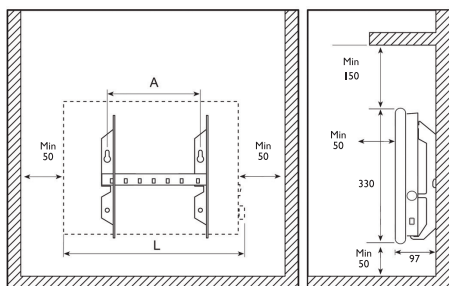

Montering:

Leveres med veggbrakett. Gulvstativ og koblingsboks kan bestilles som tilbehør.

Målskisse

H10 Stål

Watt	A	L
250	201	400

H10 Glassfront

Watt	A	L
250	201	400

Produseres av: Adax AS, Myhres gate 1, 3061 Svelvik, Norway. www.glamoxheating.com

Heating made smart

H10

Stål- og glassovn med integrert termostat

Glamox® | Heating

H10. Høyde 330 mm, lengde 400 mm

H10	Watt	Farge	Art.no.	El.nr.
H10 02 ET	250	Hvit	737020	5428480

H10 med glassfront. Høyde 328 mm, lengde 400 mm