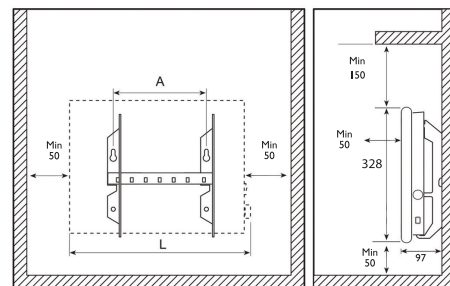

Montering:

Leveres med veggbrakett. Gulvstativ og koblingsboks kan bestilles som tilbehør.

Målskisse

H10 Stål

Watt	A	L
250	201	400

H10 Glassfront

Watt	A	L
250	201	400

Produseres av: Adax AS, Myhres gate 1, 3061 Svelvik, Norway. www.glamoxheating.com

Heating made smart

H10

Stål- og glassovn med integrert termostat

Glamox® | Heating

H10. Høyde 330 mm, lengde 400 mm

H10	Watt	Farge	Art.no.	El.nr.
H10 02 ET	250	Hvit	737020	5428480

H10 med glassfront. Høyde 328 mm, lengde 400 mm