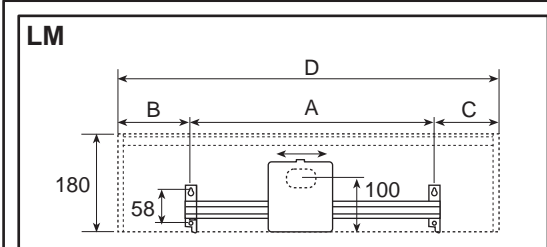

LM • PM type NC

LM	Watt	B	A	C	D
LM	250	82	202	81	377
LM	700	180	604	146	944
LM	1000	351	604	354	1324
LM	1400	302	1197	256	1799

PM	Watt	B	A	C	D
PM	500	179	302	213	707
PM	750	11	302	143	869
PM	1000	157	604	185	957
PM	1250	215	604	234	1064
PM	1500	313	604	319	1249