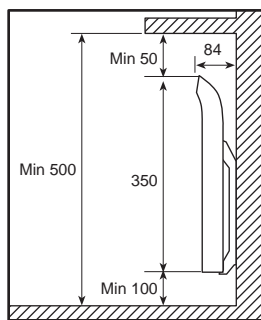

LM • PM type NC

LM	Watt	B	A	C	D
LM	250	82	202	81	377
LM	700	180	604	146	944
LM	1000	351	604	354	1324
LM	1400	302	1197	256	1799

PM	Watt	B	A	C	D
PM	500	179	302	213	707
PM	750	11	302	143	869
PM	1000	157	604	185	957
PM	1250	215	604	234	1064
PM	1500	313	604	319	1249