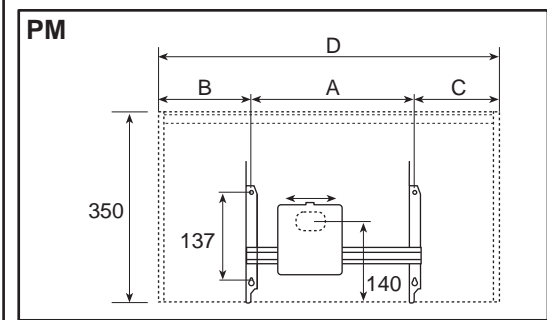

LM • PM type NC

LM	Watt	B	A	C	D
LM	250	82	202	81	377
LM	700	180	604	146	944
LM	1000	351	604	354	1324
LM	1400	302	1197	256	1799

PM	Watt	B	A	C	D
PM	500	179	302	213	707
PM	750	11	302	143	869
PM	1000	157	604	185	957
PM	1250	215	604	234	1064
PM	1500	313	604	319	1249