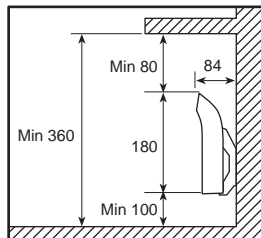

LM • PM type NC

LM	Watt	B	A	C	D
LM	250	82	202	81	377
LM	700	180	604	146	944
LM	1000	351	604	354	1324
LM	1400	302	1197	256	1799

PM	Watt	B	A	C	D
PM	500	179	302	213	707
PM	750	11	302	143	869
PM	1000	157	604	185	957
PM	1250	215	604	234	1064
PM	1500	313	604	319	1249